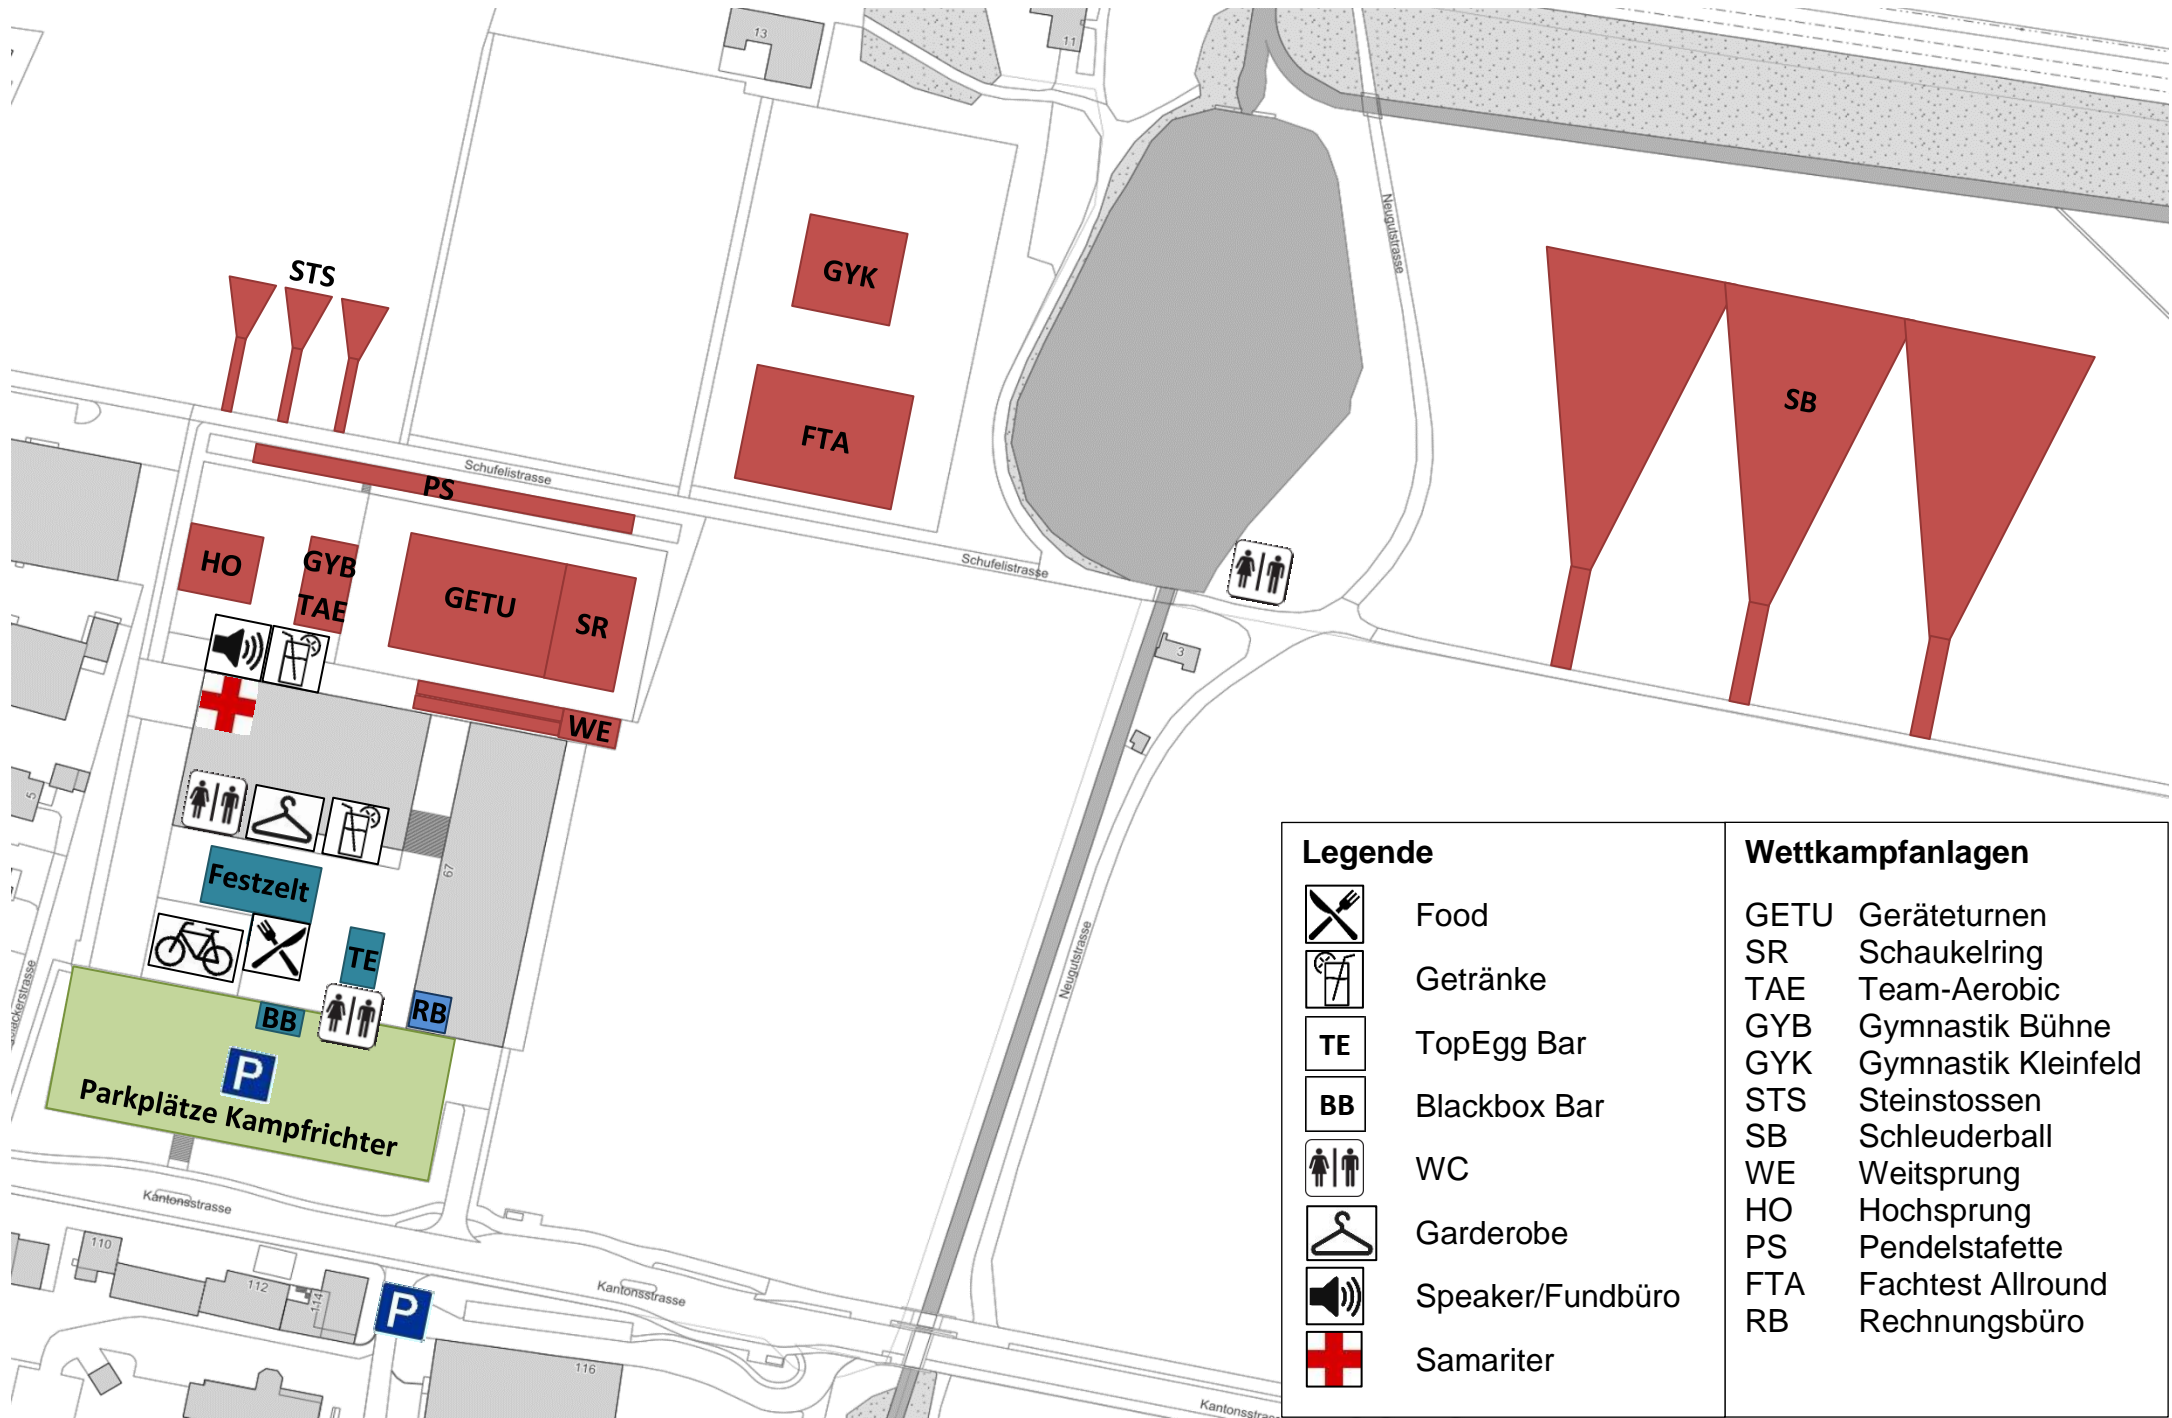

Anlageplan - Schönwetter Programm

Legende

-  Food
-  Getränke
-  TopEgg Bar
-  Blackbox Bar
-  WC
-  Garderobe
-  Speaker/Fundbüro
-  Samariter

Wettkampfanlagen

- GETU Geräteturnen
- SR Schaukelring
- TAE Team-Aerobic
- GYB Gymnastik Bühne
- GYK Gymnastik Kleinfeld
- STS Steinstossen
- SB Schleuderball
- WE Weitsprung
- HO Hochsprung
- PS Pendelstafette
- FTA Fachtst Allround
- RB Rechnungsbüro